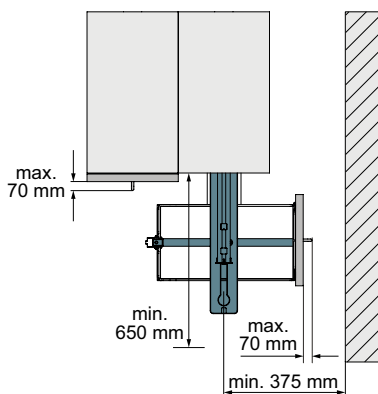

Технически параметри

В= Габаритна шир.	300/450 mm
Т= Вътрешна дълб.	505 mm
Н= Вътрешна вис.	2000–2200 mm

Списък с необходимите части

Крепежи

Челни планки

Тръбна рамка

Регулируема във височина

Акcesoари