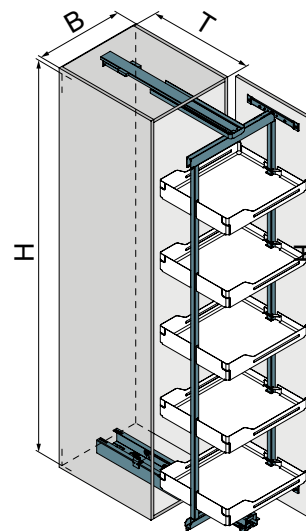

* Плавно затваряне
* Движи се меко и тихо
* Клик монтаж и лесно регулиране

аксесоари

Разделители

Магнитните разделители са удобен за вас начин да организирате пространството на рафтовете Libell и Fioro, за да спрете пагането на поставените неща.

Технически параметри

В= Габаритна шир.	300/450 mm
Т= Вътрешна дълб.	505 mm
Н= Вътрешна вис.	2000–2200 mm

Списък с необходимите части

Крепежи

Челни планки

Тръбна рамка

Регулируема във височина

Акcesoари

Клипс рафтове Libell

Долен плъзгач

Плъзгач пълно изтегляне

Плъзгач пълно изтегляне за колона Swing
За тръбна рамка Swing

- Включено плавно затваряне
- Включен Клик Фикс за бърз монтаж

Товароносимост: 70 kg