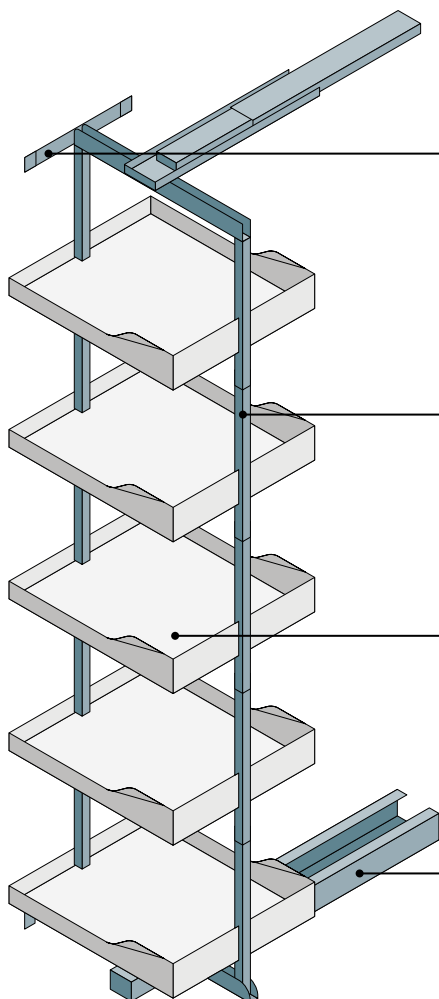

* Отличен достъп от всички страни
* Рафтовете с регулаж по височината помагат да се възползвате максимално от наличното пространство
* Пълен преглед на съдържанието на устройството с едно лесно движение

* Плавно затваряне
* Движи се меко и тихо
* Клик монтаж и лесно регулиране

аксесоари

Разделители

Магнитните разделители са удобен за вас начин да организирате пространството на рафтовете Libell и Fioro, за да спрете пагането на поставените неща.

Технически параметри

В= Габаритна шир.	300/450 mm
Т= Вътрешна дълб.	505 mm
Н= Вътрешна вис.	2000–2200 mm

Списък с необходимите части

Крепежи

Челни планки

Тръбна рамка

Регулируема във височина

Акcesoари

Клипс рафтове Libell

Долен плъзгач

Плъзгач пълно изтегляне

Плъзгач пълно изтегляне за колона Swing
За тръбна рамка Swing

- Включено плавно затваряне
- Включен Клик Фикс за бърз монтаж

Товароносимост: 70 kg